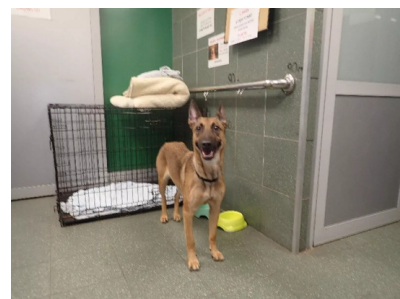

Straż Miejska w Łomiankach

<https://www.strazmiejska.lomianki.pl/sm/eko-patrol/zwierzet/odlowione-psy/16684,Znaleziono-psy-Szukamy-wlasciciela-Pies-przekazany-do-schroniska-Na-Paluchu-Wyda.html>
28.04.2024, 06:18

18074_mini

W dniu 09.10.2023 w Łomiankach, znaleziono psa (samica) w typie rasy Owczarek Belgijski. Więcej informacji u dyżurnego Straży Miejskiej pod numerem tel.: 986 lub 22 751 35 03.

Pies został przekazany do schroniska Na Paluchu. Więcej informacji [TUTAJ](#)